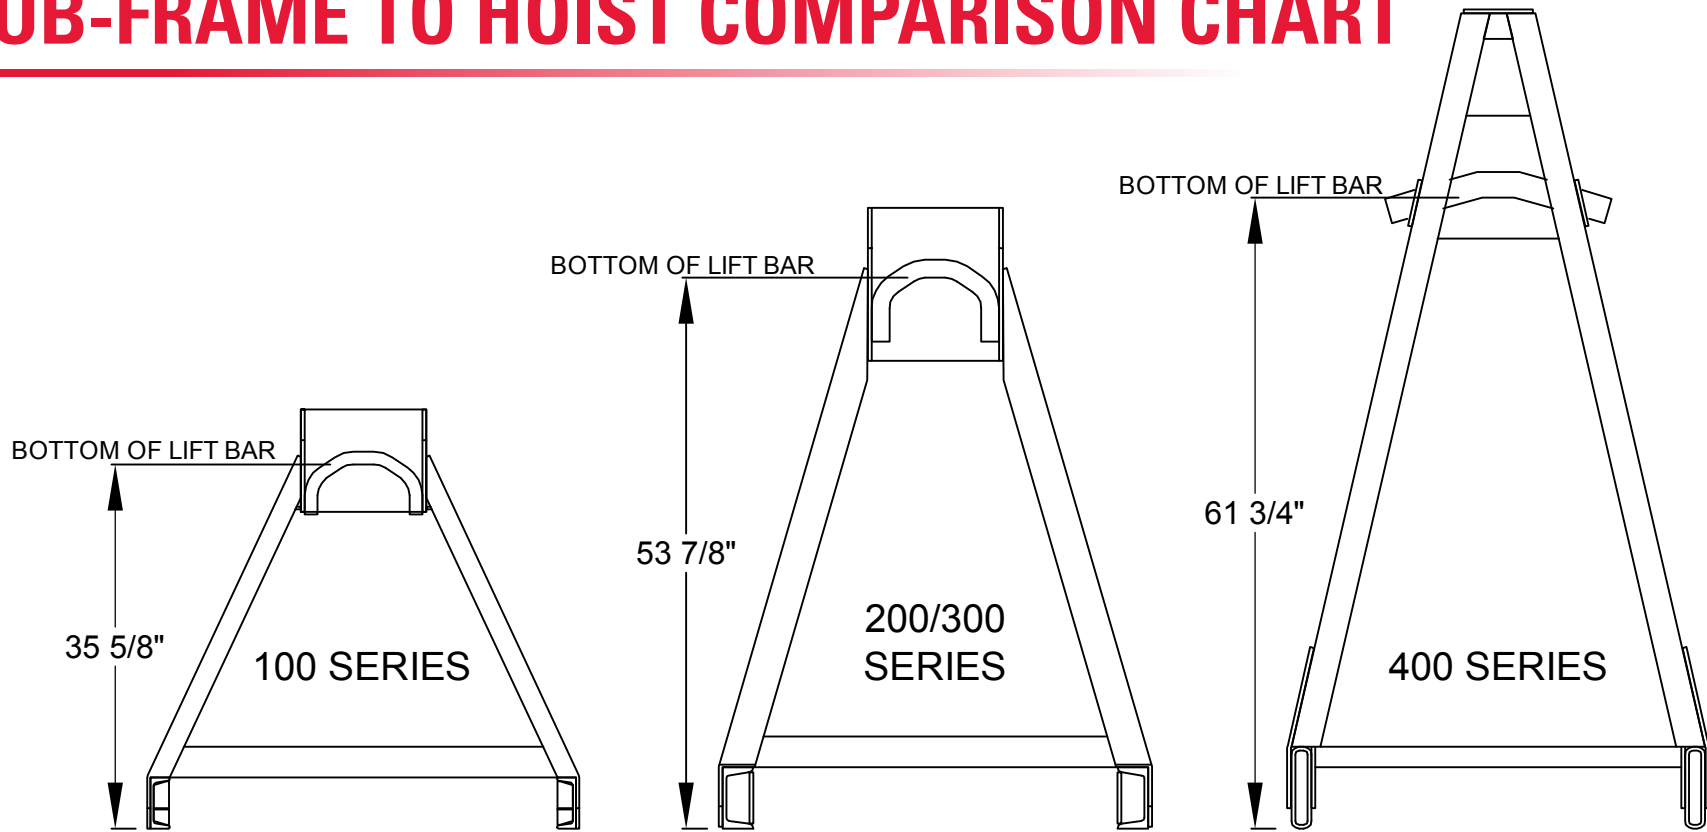

# SUB-FRAME TO HOIST COMPARISON CHART

SL-105  
SL-145

SL-180\*  
SL-212\*

SL-2418

SL-220\*  
SL-222\*  
SL-240\*  
SL-330\*  
SL-400\*  
SL-406\*  
SL-412\*  
SL-518\*  
SL-520\*

SL-650

\* Hooklift models with an Adjustable Dual Height Jib option.